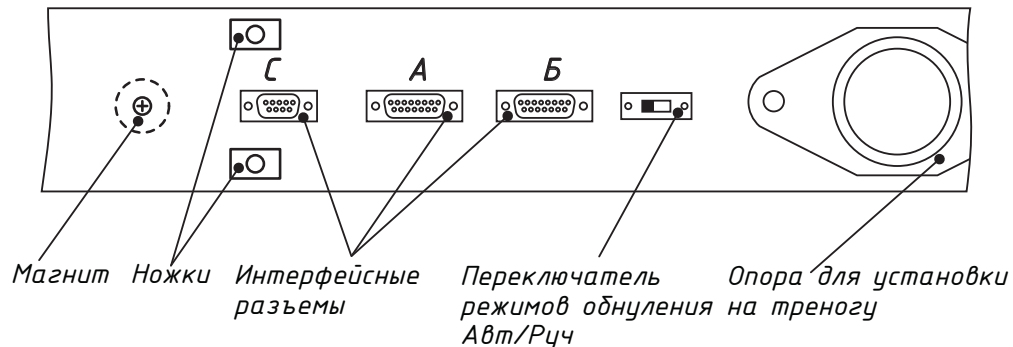

Дополнительно, к разъемам А или Б может быть подключено Световое табло ТС-2, Блок временных интервалов или иное оборудование «Т-Медиа».

При подключении к Секундомеру Регистратора касаний «Хоп!» (задействуется разъем «С» на нижней стенке корпуса), Секундомер позволяет подсчитывать количество выполненных спортсменом движений (отжиманий от пола и др.) или времени выполнения упражнения «Планка».

Секундомер «ЭССИ» может также использоваться совместно с мишенными модулями «Биатлон», или установкой для скоростной стрельбы компании «Т-Медиа». В этом случае производится автоматический замер времени, затраченного стрелком на поражение мишеней.

Для установки секундомера на возвышении используется тренога высотой 1,6м (опция). Предусмотрено крепление к корпусу секундомера карточки с номером.

Для предохранения световой панели от прямых солнечных лучей, секундомер комплектуется солнцезащитным козырьком.

Секундомер «ЭССИ» – это простой, удобный и по-настоящему универсальный атрибут спортивного зала или стадиона. Широкие возможности устройства, наглядность результатов, автономность и большая дальность видения цифрового табло, позволяют использовать секундомер в домашних условиях или в спортивном зале, на стадионе, делают соревнования зрелищными и привлекают большее количество их участников..

Вид снизу