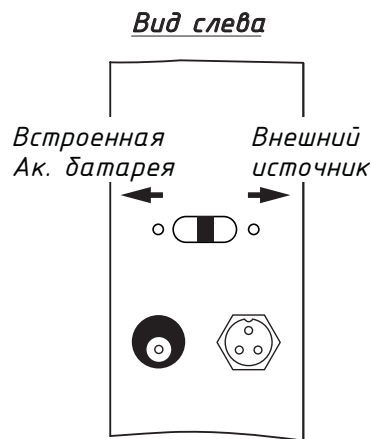

На левой боковине корпуса Секундомера расположены разъемы для подключения внешнего источника питания 12В и зарядного устройства для заряда аккумуляторной батареи (АБ).

Переключатель питания имеет 3 положения: «Питание от АБ» (от себя)/«Выключено» (среднее положение)/«Питание от внешнего источника» (от себя). Заряд АБ производится всегда при подключении зарядного устройства, независимо от положения переключателя.

Для обнуления Секундомера соответствующую кнопку на его корпусе или пульте дистанционного управления необходимо удерживать в нажатом положении 1с. Останавливать Секундомер необязательно.

Смена режимов работы выполняется кнопками на левой боковине. Нажатием кнопки «Настройка режимов» осуществляется вход в «меню» выбора, кнопкой «Выбор режима» устанавливается требуемый режим работы (см. «Основные технические характеристики»).

Разъемы А и Б, расположенные на нижней стороне корпуса, предназначены для подключения Секундомера к мишенным модулям «Биатлон» (СМПУ-3.М5), «Комбо» (СМПУ-3.М10), Установки для скоростной стрельбы и пр.

При работе с вышеперечисленными мишенными модулями обнуление Секундомера может осуществляться автоматически при открывании мишеней (Переключатель режимов обнуления в левом положении – «Авт») или вручную (Переключатель режимов обнуления в правом положении – «Руч».)