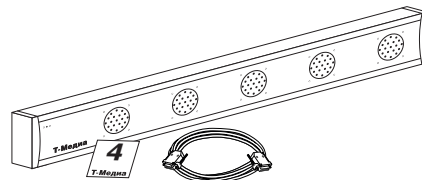

Световое табло TC-2