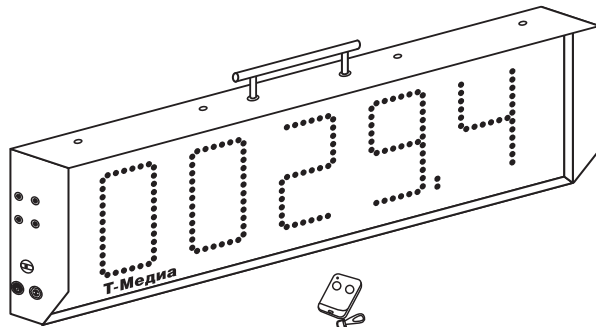

Секундомер электронный «ЭССИ»