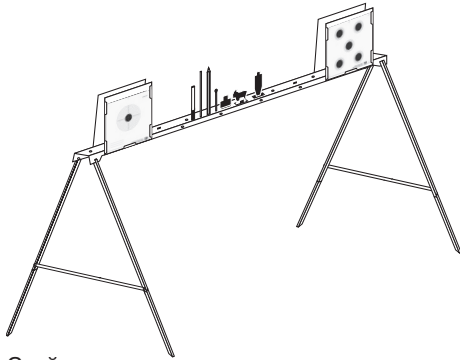

Мишенные установки и мишенные модули «Т-Медиа»

Стойка мишенная
переносная универсальная СМПУ-3