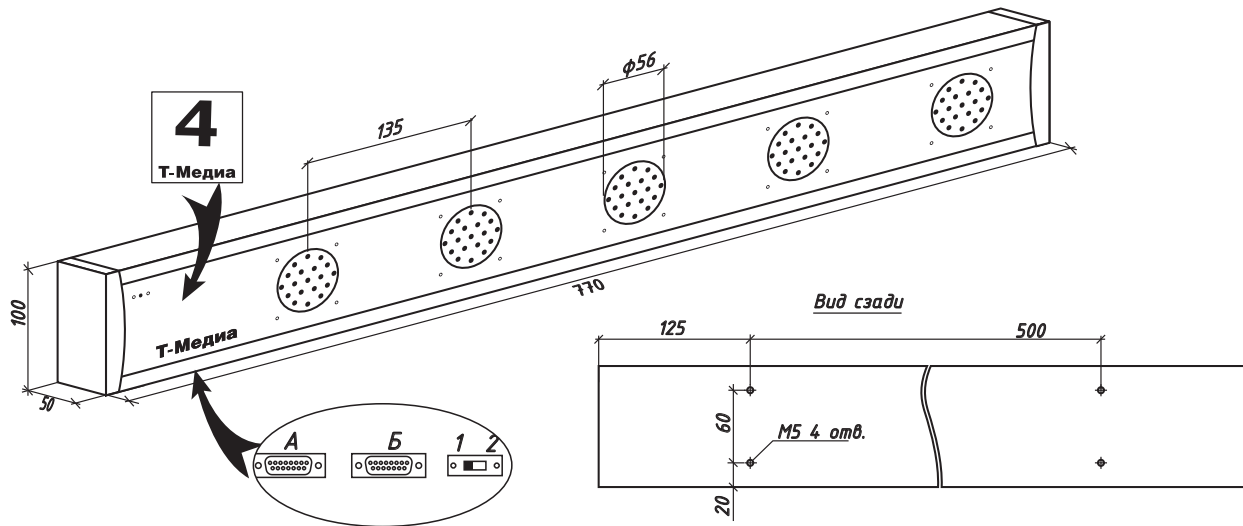

Световое табло ТС-1

К мишенным модулям «Биатлон», «Практика»

Назначение и область применения

Световое табло предназначено для визуализации поражения мишеней при стрельбе с использованием мишенных модулей «Биатлон», «Практика» и др. компании «Т-Медиа», а также с другими мишенными установками, электрооборудование которых рассчитано на питание напряжением 12В постоянного тока.

Конструкция светового табло постоянно совершенствуется, поэтому возможны некоторые несоответствия между реальным изделием и данным руководством по его применению.

Общее устройство и порядок работы

Световое табло предназначено для визуализации поражения мишеней при стрельбе с использованием мишенных модулей «Биатлон», «Практика» и др. компании «Т-Медиа».

С мишенным модулем световое табло соединяется с помощью интерфейсного кабеля (входит в комплект поставки), подключаемому к одному из разъемов (А или Б) на корпусе табло. Разъемы одинаковы по конструкции и по назначению. Второй разъем предназначен для подключения аппаратуры хронометража, звуковых модулей и пр. К передней панели с помощью установленного внутри корпуса табло магнита, крепится карточка с номером стрелкового рубежа.

Световое табло может устанавливаться на ровную горизонтальную опору или крепиться к стене при помощи крепежных пластин и винтов (входят в комплект поставки), для чего в корпусе табло запрессованы резьбовые втулки.