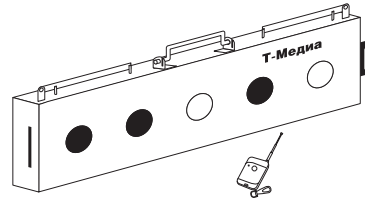

Модуль мишенный «Биатлон»
(СМПУ-3.М5)