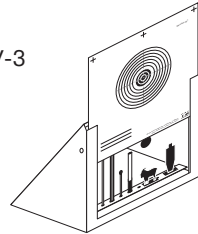

Модуль мишенный «Призма»
(СМПУ-3.М7)