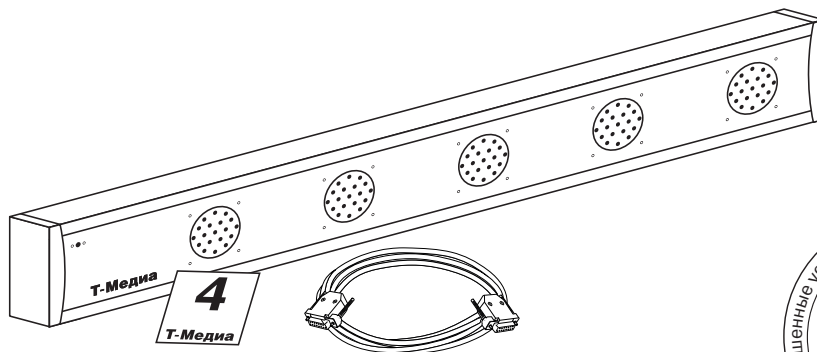

Световое табло ТС-1

К мишенным модулям «Биатлон», «Практика»

Назначение и область применения

Световое табло предназначено для визуализации поражения мишеней при стрельбе с использованием мишенных модулей «Биатлон», «Практика» и др. компании «Т-Медиа», а также с другими мишенными установками, электрооборудование которых рассчитано на питание напряжением 12В постоянного тока.

Конструкция светового табло постоянно совершенствуется, поэтому возможны некоторые несоответствия между реальным изделием и данным руководством по его применению.

Общее устройство и порядок работы

Световое табло предназначено для визуализации поражения мишеней при стрельбе с использованием мишенных модулей «Биатлон», «Практика» и др. компании «Т-Медиа».

С мишенным модулем световое табло соединяется с помощью интерфейсного кабеля (входит в комплект поставки), подключаемому к одному из разъемов (А или Б) на корпусе табло. Разъемы одинаковы по конструкции и по назначению. Второй разъем предназначен для подключения аппаратуры хронометража, звуковых модулей и пр. К передней панели с помощью установленного внутри корпуса табло магнита, крепится карточка с номером стрелкового рубежа.

Световое табло может устанавливаться на ровную горизонтальную опору или крепиться к стене при помощи крепежных пластин и винтов (входят в комплект поставки), для чего в корпусе табло запрессованы резьбовые втулки.