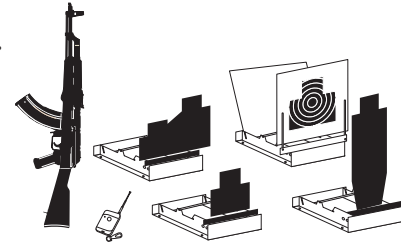

Установка мишенная
УМ-2Э «Противник»